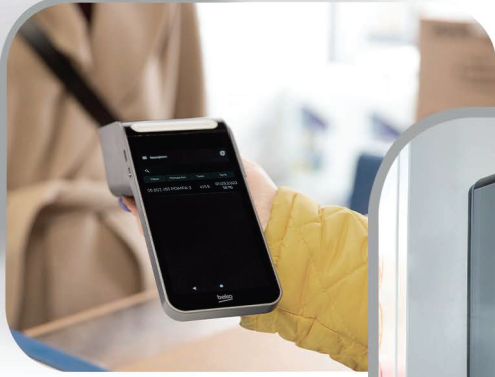

Türkiye'nin İlk Yeni Nesil Pompa Yazarı Kasası

Beko 1000 TR ile Değişime Hazır Olun!

zafplus®
KURUMSAL ÇÖZÜMLER

Beko 1000 TR ve TokenX Platformu ile istasyonunuzu tek panelden yönetin.

Türkiye'de ilk olan entegre POS özelliği ile opsiyonel olarak pompa yanında ödeme Ortak yazılımı kullanan Beko 400 TR ile markette hızlı ödeme deneyimi
TokenX Platformunun web paneli üzerinden rapor takibi ve istasyon yönetimi

beko

TOKEN
FINANSAL TEKNOLOJİLER

Beko 1000 TR ile İş Yönetiminizi Kolaylaştırın!

Pompa Yanında Ödeme Alın

Türkiye'nin entegre pos'a sahip ilk yeni nesil pompa yazarkasası Beko 1000 TR ile opsiyonel olarak; kredi kartı ile temassız, NFC, çipli ve manyetik veya QR kod ile pompa yanında ödeme alabilirsiniz. Müşterilerinize yeni ve kolay bir ödeme deneyimi sunarken, satış işlemlerinizi hızlandırarak istasyonunuzdaki yoğunluğun önüne geçebilirsiniz.

Markette Ödemelerinizi Hızlandırın

Beko 1000 TR ile entegre çalışan Beko 400 TR Android POS ekranına plaka ve tutar bilgisi otomatik olarak gelir. Manuel bilgi girişini ortadan kaldırarak hatalı işlemi önleyen bu özellik ile, satış işlemlerinizi hızlanır, kasa önü kuyrukları azalır. Çift dokunmatik ekranı sayesinde müşteriye cihazı çevirmenize gerek kalmadan, yeni ve kolay bir ödeme deneyimi sunar.

BEKO 1000 TR POMPA YAZAR KASA POS

Yeni, Hızlı, Teknolojik

IP54, IK08 onaylı, -30°C / +55°C arasına ve darbelere dayanıklı, su geçirmeyen dış alüminyum kasa

Tüm pompa ve EPDK lisanslı otomasyonlarla entegre